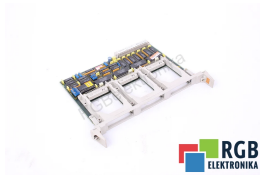

## 6FX1120-2CA02 SIEMENS ID1261

Używany SIEMENS 6FX1120-2CA02  
Sprzęt przetestowany i wyczyszczony.  
24 miesiące gwarancji  
Dedykowany kurier  
Wysyłka w 24h

### DANE TECHNICZNE

PRODUCENT	SIEMENS
MODEL	6FX1120-2CA02
KATEGORIA	Moduły rozszerzeń
WAGA [KG]	1.0
WYSOKOŚĆ [CM]	20.5
DŁUGOŚĆ [CM]	26.5
SZEROKOŚĆ [CM]	2.0

WSPARCIE DOSTĘPNE 24/7  
[+48 71 750 09 78](tel:+48717500978)